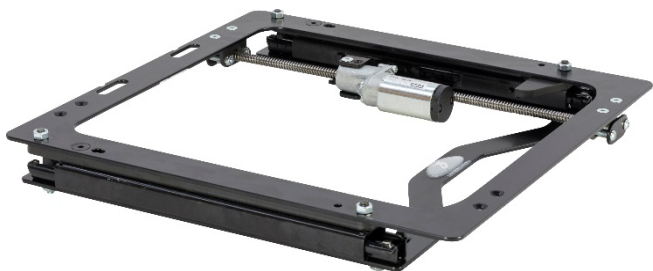

CAROSLIDE- JA TILDA - ISTUINALUSTAT

Mukavampaa matkantekoa

Voit helpottaa autoon siirtymistä ja hyvän matkustusasennon löytämistä Caroslide- ja Tilda -istuinalustoilla. Niitä käytetään usein kääntöistuimien lisävarusteena.

Caroslide on sähkötoiminen istuinalusta, joka kääntää istuinta tehden autoon siirtymisen vaivattomaksi. Liikerata on suunniteltu siten, että kääntövaiheessa koko auton jalkatila saadaan mahdollisimman hyvin hyödynnetyksi. Istuinalusta myös helpottaa hyvän asennon löytämistä.

Caroslide soveltuu asennettavaksi sekä matkustajan että kuljettajan puolelle.

Tilda on kallistettava, mekaaninen istuinalusta, jonka avulla on mahdollista hyödyntää auton jalka- ja päätätila maksimaalisesti. Se myös helpottaa autoon siirtymistä.

Tilda voidaan asentaa sekä matkustajan että kuljettajan puolelle.

Istuinalustat korvaavat auton alkuperäisen istuinmekanismin ja ovat siten kustannustehokas ja yksinkertainen ratkaisu liikkumiseesi. Autoon ei tarvitse tehdä pysyviä muutoksia ja esim. autoa myytäessä alkuperäinen istuin voidaan asentaa vaivattomasti takaisin paikalleen.