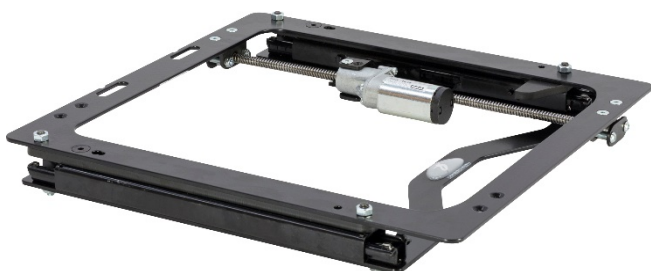

CAROSLIDE- JA TILDA - ISTUINALUSTAT

Mukavampaa matkantekoa

Voit helpottaa autoon siirtymistä ja hyvän matkustusasennon löytämistä Caroslide- ja Tilda -istuinalustoilla. Niitä käytetään usein kääntöistuimien lisävarusteena.

Caroslide on sähkötoiminen istuinalusta, joka kääntää istuinta tehden autoon siirtymisen vaivattomaksi. Liikerata on suunniteltu siten, että kääntövaiheessa koko auton jalkatila saadaan mahdollisimman hyvin hyödynnetyksi. Istuinalusta myös helpottaa hyvän asennon löytämistä.

Caroslide soveltuu asennettavaksi sekä matkustajan että kuljettajan puolelle.

Tilda on kallistettava, mekaaninen istuinalusta, jonka avulla on mahdollista hyödyntää auton jalka- ja päätätila maksimaalisesti. Se myös helpottaa autoon siirtymistä.

Tilda voidaan asentaa sekä matkustajan että kuljettajan puolelle.

Istuinalustat korvaavat auton alkuperäisen istuinmekanismin ja ovat siten kustannustehokas ja yksinkertainen ratkaisu liikkumiseesi. Autoon ei tarvitse tehdä pysyviä muutoksia ja esim. autoa myytäessä alkuperäinen istuin voidaan asentaa vaivattomasti takaisin paikalleen.